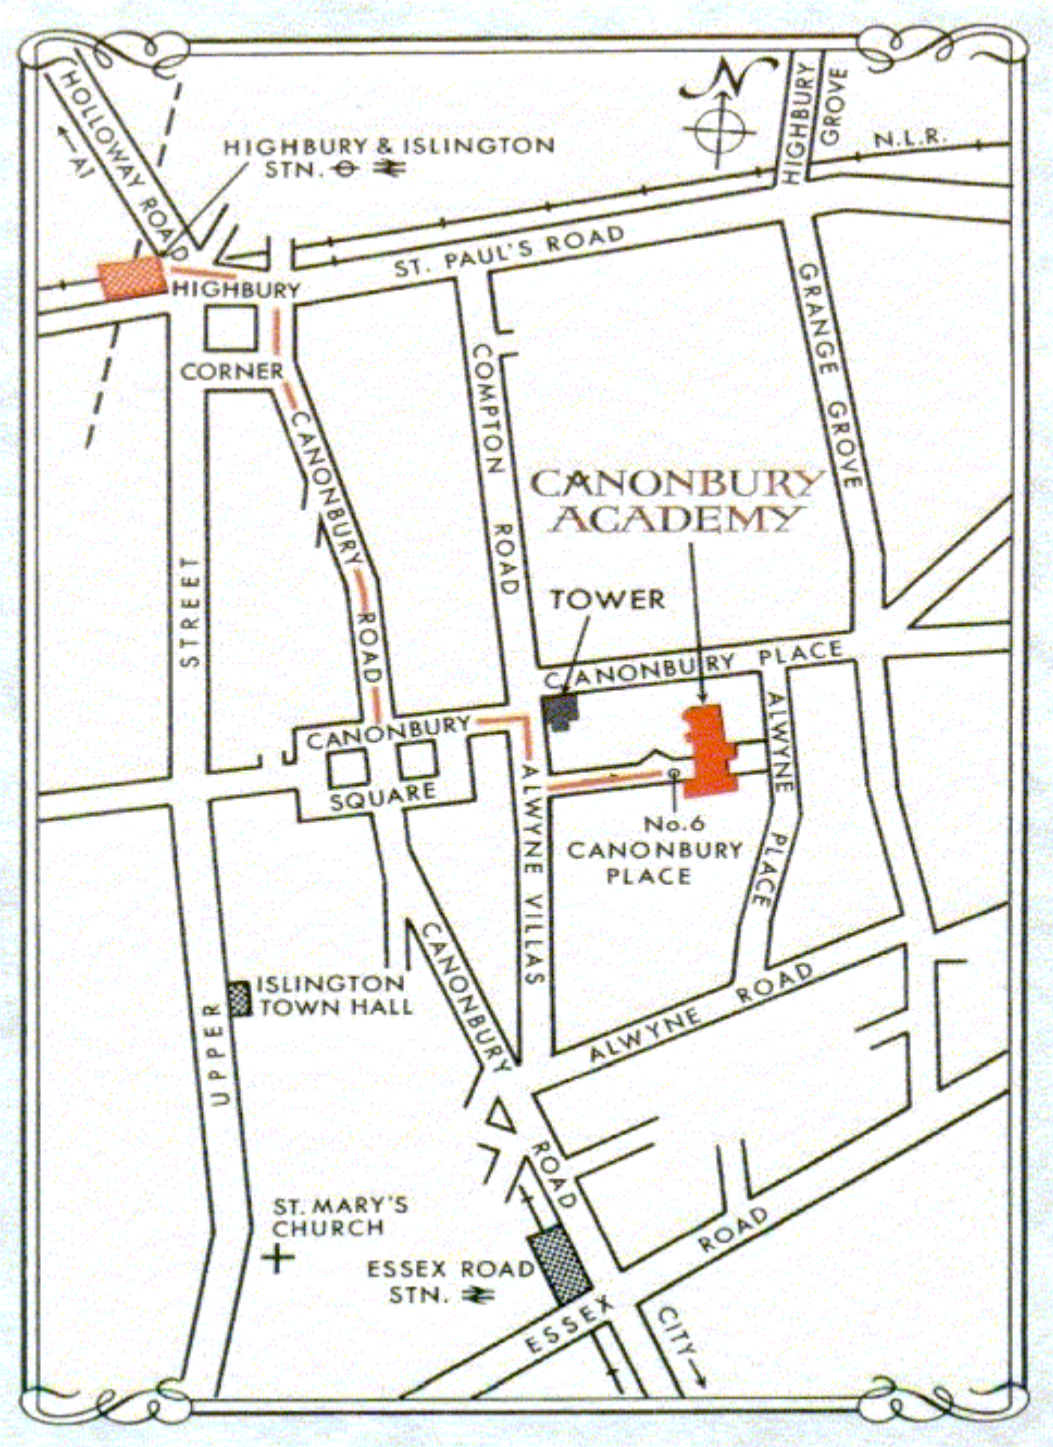

# Location Map

Canonbury Academy Ltd  
6 Canonbury Place  
Islington  
London N1 2NQ  
Tel: 020 7359 6888